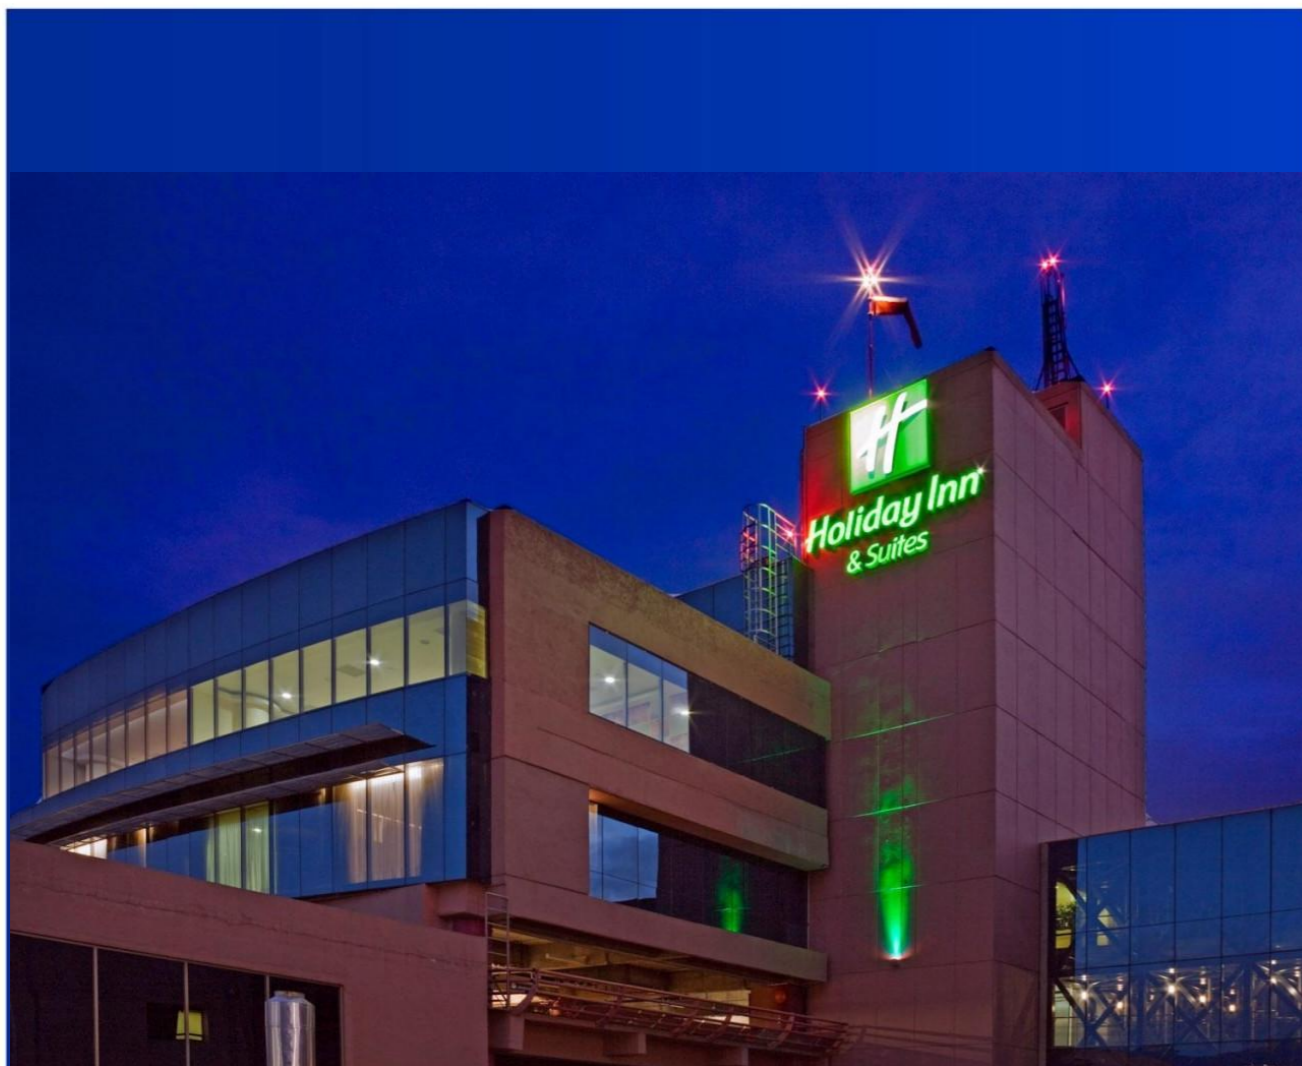

CDMX ZONA SUR

[IR AL INICIO](#)

Holiday Inn
& Suites
MÉXICO MÉDICA SUR

TARIFAS CONVENIO COPARMEX

Sencilla o doble **\$ 1,980 + imp.**

Persona extra **\$ 1,980 + imp.**

BENEFICIOS:

Aplica beneficios y restricciones directamente con cada propiedad.