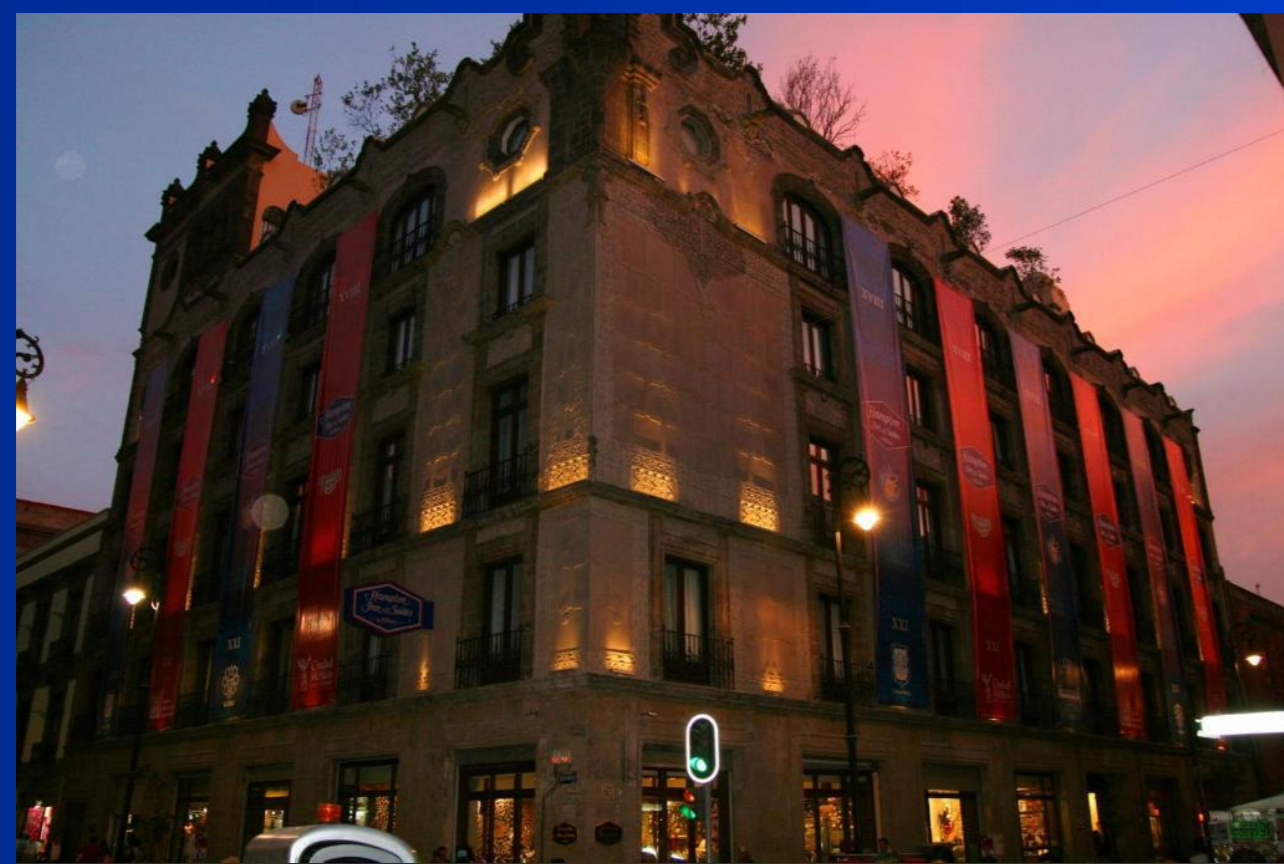

CDMX ZONA CENTRO

[IR AL INICIO](#)

CENTRO HISTÓRICO

TARIFAS CONVENIO COPARMEX

Estándar	\$ 1,600 + IMP.
King Studio	\$ 1,700 + IMP.
Suite de Lujo	\$ 1,900 + IMP.

BENEFICIOS:

Aplica beneficios y restricciones directamente con cada propiedad.