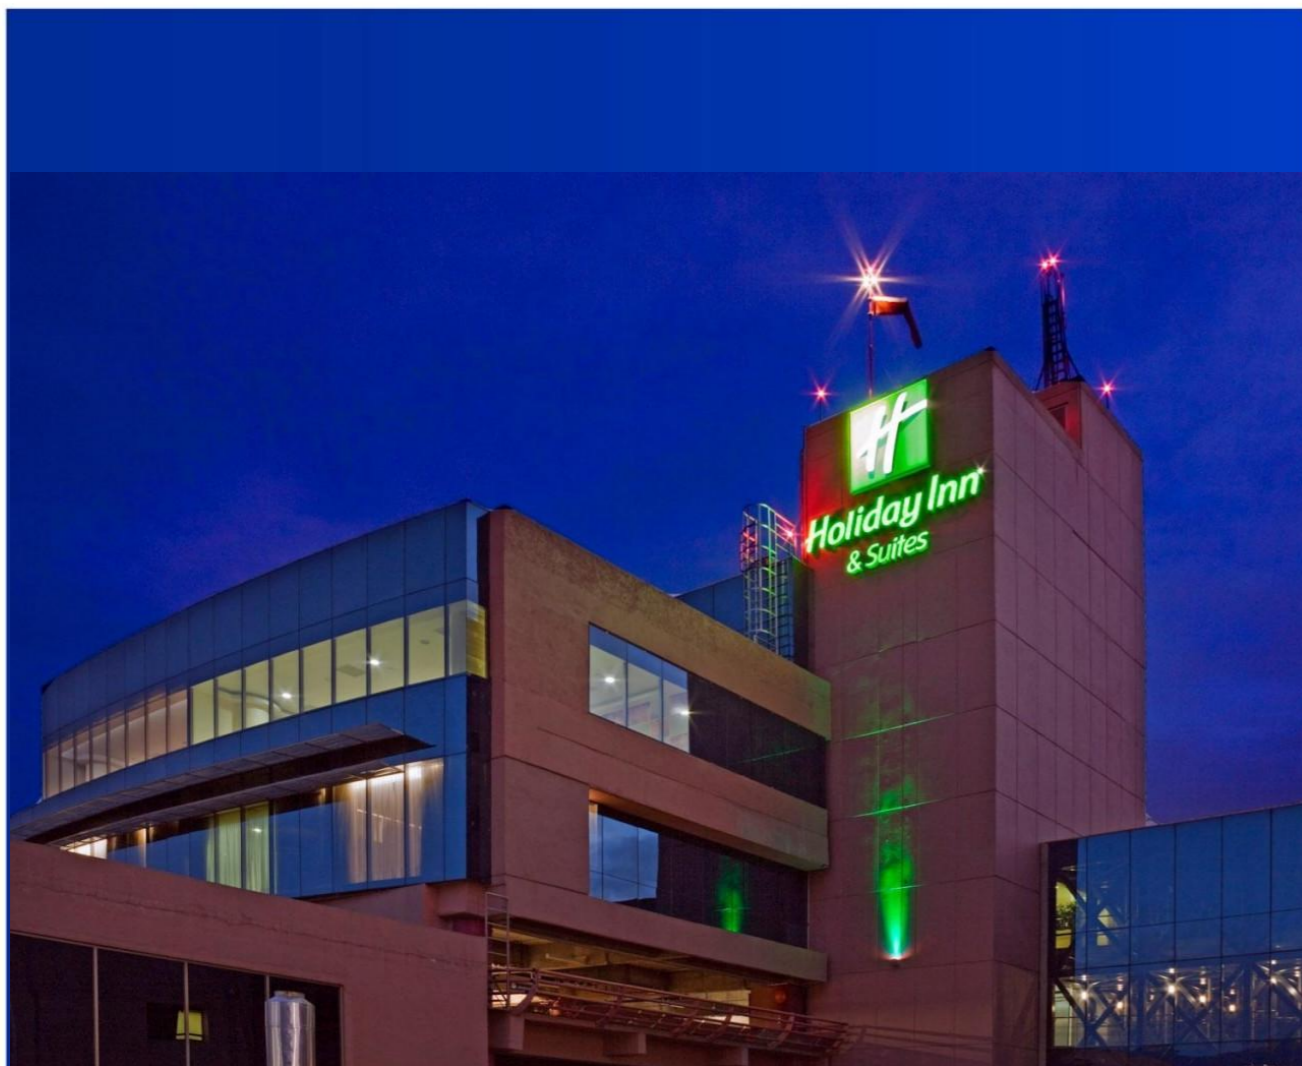

CDMX ZONA SUR

[IR AL INICIO](#)

Holiday Inn
& Suites
MÉXICO MÉDICA SUR

TARIFAS CONVENIO COPARMEX

Sencilla o doble \$ 1,980 + imp.

Persona extra \$ 1,980 + imp.

BENEFICIOS:

Aplica beneficios y restricciones directamente con cada propiedad.